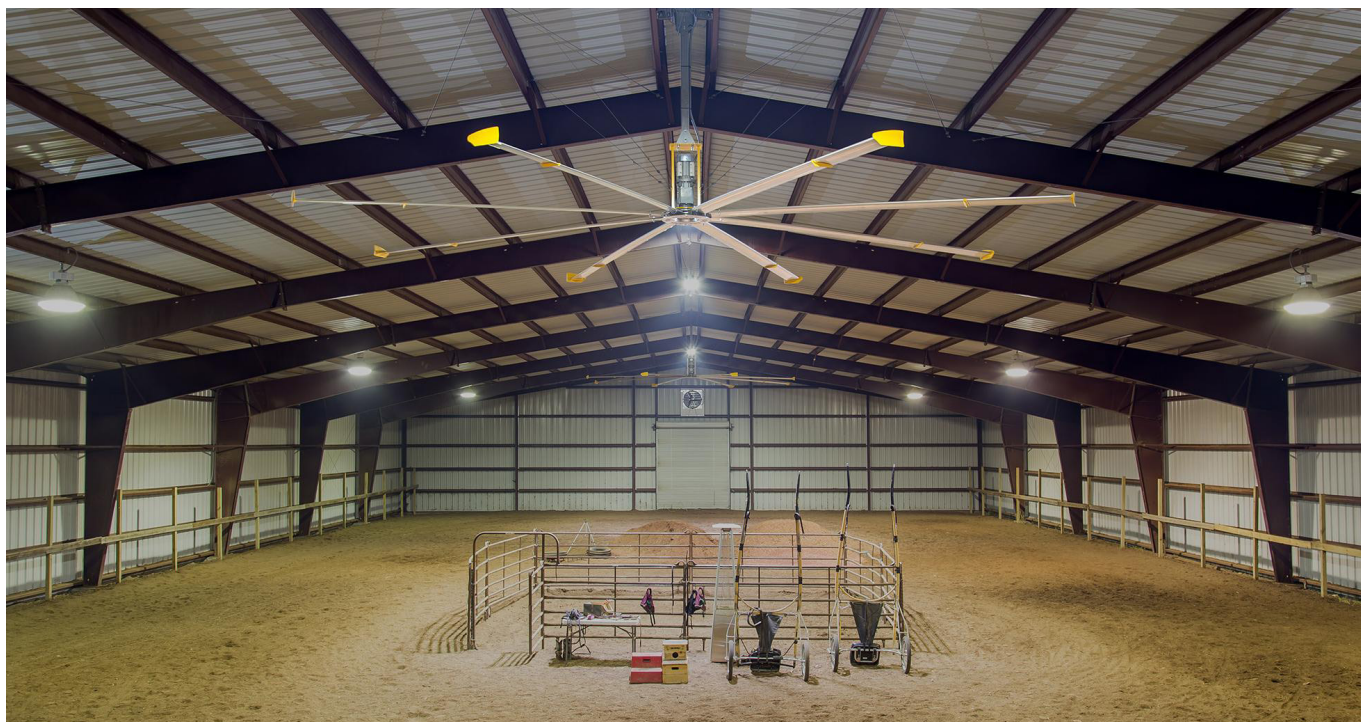

THÔNG SỐ KỸ THUẬT

Bảng các thông số cơ bản của quạt Tomexco HVLS

MÃ SẢN PHẨM	HVLS-7300	HVLS-6300	HVLS-5300	HVLS-4500	HVLS-3700
Chiều dài sải cánh (mm)	7300	6300	5300	4500	3700
Lưu lượng gió tối đa (m³/phút)	13500	12500	10700	9200	7900
Vận tốc quay tối đa (vòng/phút)	74	74	96	112	112
Trọng lượng quạt (kg)	125	110	105	90	70
Công suất động cơ (kW)	2.2	1.5	1.1	1.1	0.75
Nguồn điện (V)	220-380	220-380	220-380	220-380	220-380

Chú thích:

1. Trọng lượng: Trọng lượng không bao gồm hộp điều khiển, bộ phận kết nối
2. Kích thước: kích thước sản phẩm nói trên là tiêu chuẩn, kích thước khác có thể được tùy chỉnh.
3. Tiếng ồn: Mức âm thanh đo khoảng cách 1 m từ động cơ, tiếng ồn điện từ ít hơn 45 db (A).
4. Công suất đầu vào: 380 VAC, 3P, 50/60 Hz hoặc 220 VAC, 1P / 3P, 50/60 Hz.