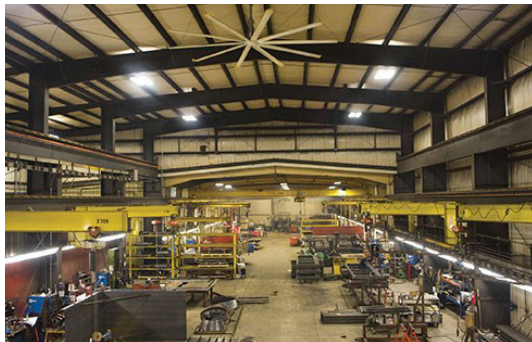

**Quạt trần công nghiệp HVLS là giải pháp thông gió,
làm mát tối ưu trong các không gian rộng lớn,
được sử dụng rộng rãi trên thế giới**

QUẠT HVLS-TOMEXCO THÍCH HỢP NHẤT VỚI CÁC KHÔNG GIAN

Trang trại

Khu vui chơi

Nhà xưởng sản xuất

Kho hàng

Phòng tập Gym

Nhà thi đấu

Nhà hàng - Khách sạn

Siêu thị

CẤU TẠO, KỸ THUẬT ĐẢM BẢO AN TOÀN

Cấu tạo