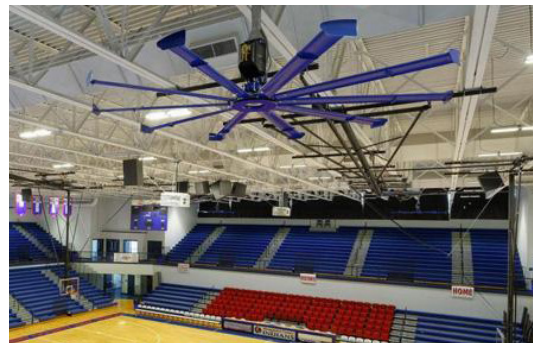

**Quạt trần công nghiệp HVLS là giải pháp thông gió,
làm mát tối ưu trong các không gian rộng lớn,
được sử dụng rộng rãi trên thế giới**

QUẠT HVLS-TOMEXCO THÍCH HỢP NHẤT VỚI CÁC KHÔNG GIAN

Trang trại

Khu vui chơi

Nhà xưởng sản xuất

Kho hàng

Phòng tập Gym

Nhà thi đấu

Nhà hàng - Khách sạn

Siêu thị

CẤU TẠO, KỸ THUẬT ĐẢM BẢO AN TOÀN

Cấu tạo