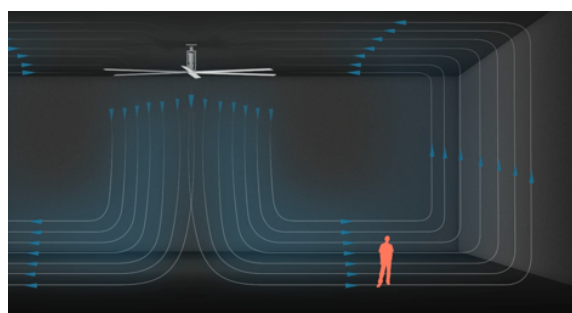

Siêu tiết kiệm điện với vùng ảnh hưởng bao phủ rộng

Trong không gian mở, quạt có thể phủ lên diện tích 2000 mét vuông.

Quạt công nghiệp HVLS - TOMEXCO có thể bao phủ một khu vực rộng lớn là nhờ vào thiết kế khí động học độc đáo của quạt. Thiết kế này có thể làm giảm phản lực xuống mức thấp nhất và tối ưu việc chuyển năng lượng điện thành sức gió. Cấu trúc dòng không khí rất khác so với quạt nhỏ thông thường, gió từ quạt thể bao phủ cả vùng trong khu vực đường kính quạt. Quạt công nghiệp HVLS - TOMEXCO đầu tiên sẽ đẩy luồng không khí xuống và tạo thành vùng không khí lưu chuyển siêu lớn, bên dưới - xung quanh và

Bảng so sánh chi phí làm mát và thông gió cho không gian 12.000 m²

LOẠI GIẢI PHÁP	CÔNG SUẤT	TỔNG CÔNG SUẤT	CHI PHÍ CHẠY 3000H TRONG MÙA HÈ
Điều hòa trung tâm	8400 USRT, 3000KW (250W/ m²)	960kW	593.280.000 vnd
Quạt truyền thống	200 chiếc (1 chiếc làm mát cho 2 người)	100kW	61.800.000 vnd
Quạt TOMEXCO HVLS	8 chiếc (loại sải cánh 7.3m)	12kW	7.416.000 vnd

Với cùng một công năng, quạt TOMEXCO HVLS chỉ tốn điện bằng 1/8 quạt thông thường và 1/80 khi dùng điều hòa!